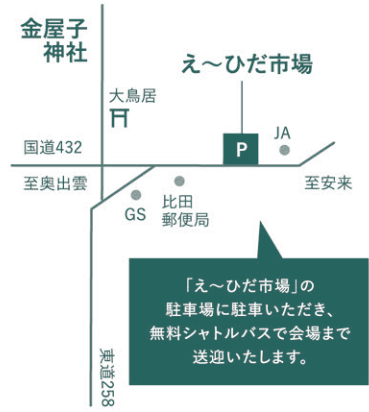

「金屋子神社」画像は安来市教育委員会所蔵

駐車場アクセスMAP

※会場には駐車できません。

【駐車場】え〜ひだ市場
〒692-0732

島根県安来市広瀬町梶留福1268
【え〜ひだ市場 - 会場】

※12:00頃から無料シャトルバスを
ピストン運行いたします。

番組・映画・舞台・CMなどに音楽提供している。既存の音楽の枠を超えて常に新しい作品を創作し続け、「自身の音楽と自然とが呼応する音楽世界」を模索、発信している。